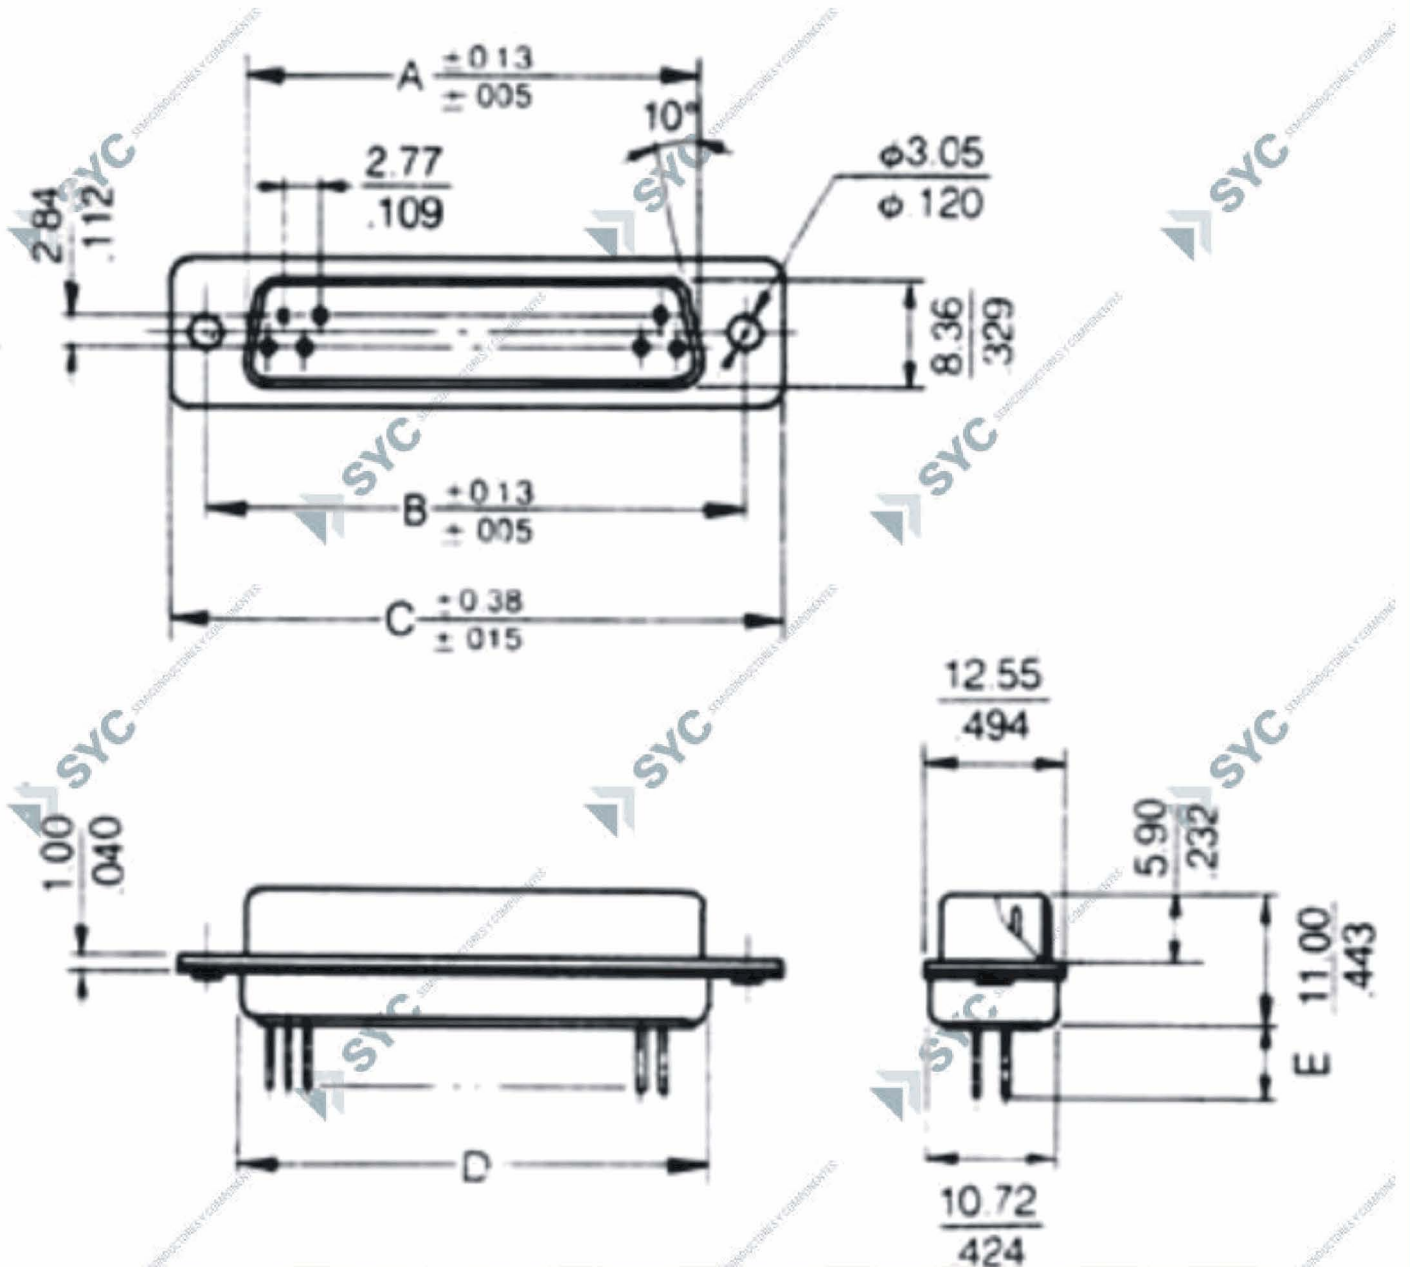

**CODIGO**

DSXXP-CI

**DESCRIPCION**

Conector SUB-D macho p/ CI recto X vias

Circuits	A	B	C	D
9	16.33 ( .643)	24.99 ( .984)	30.81 (1.213)	19.23 ( .757)
15	24.66 ( .971)	33.32 (1.312)	39.14 (1.541)	27.56 (1.085)
19	30.07 (1.184)	38.94 (1.533)	44.94 (1.769)	32.86 (1.294)
23	35.41 (1.394)	44.27 (1.743)	50.27 (1.979)	38.51 (1.516)
25	38.38 (1.511)	47.04 (1.852)	53.04 (2.088)	41.28 (1.625)
37	54.84 (2.159)	63.50 (2.500)	69.32 (2.729)	57.73 (2.273)
50	52.43 (2.064)	61.11 (2.406)	66.93 (2.635)	55.12 (2.170)