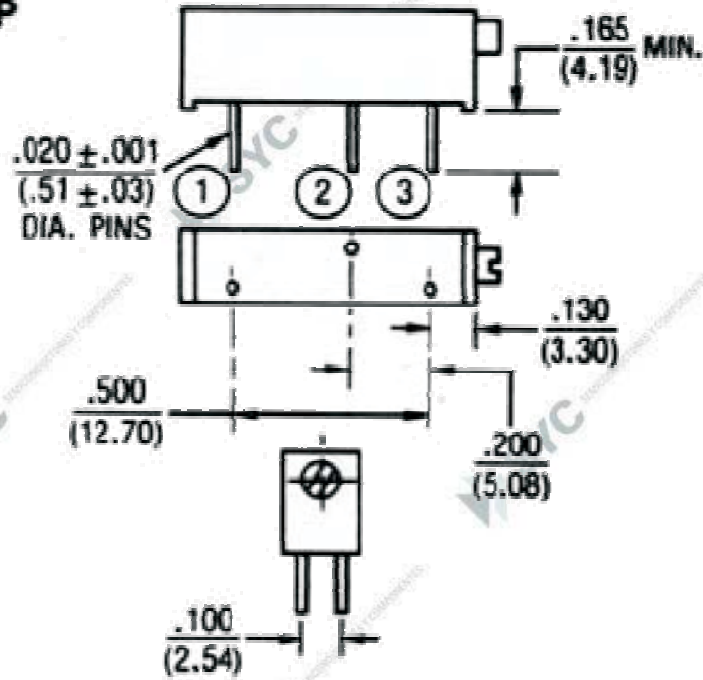

CODIGO

3006P-XX

DESCRIPCION

15 vueltas AJ horizontal

3006P

Resistance (Ohms)	Resistance Code
10	100
20	200
50	500
100	101
200	201
500	501
1,000	102
2,000	202
5,000	502
10,000	103
20,000	203
25,000	253
50,000	503
100,000	104
200,000	204
250,000	254
500,000	504
1,000,000	105
2,000,000	205